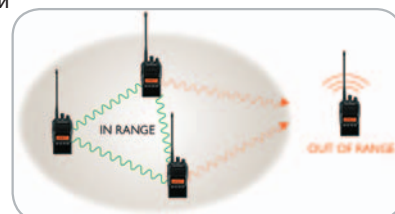

Транспондер с автоматическим определением зоны радиовидимости (ARTS™)

Когда необходим постоянный контакт и перманентное оповещение о состоянии канала связи, используется уникальная система ARTS, разработанная компанией Vertex Standard. Если функция ARTS активирована, пользователь будет проинформирован о том, что он находится вне зоны радиовидимости другой радиостанции, оснащенной идентичной функцией. При этом не требуется строить предположений относительно того, находитесь ли вы в этой зоне или нет. До тех пор пока у всех радиостанций функция ARTS будет активирована, вы будете немедленно проинформированы о нахождении за пределами дальности связи.